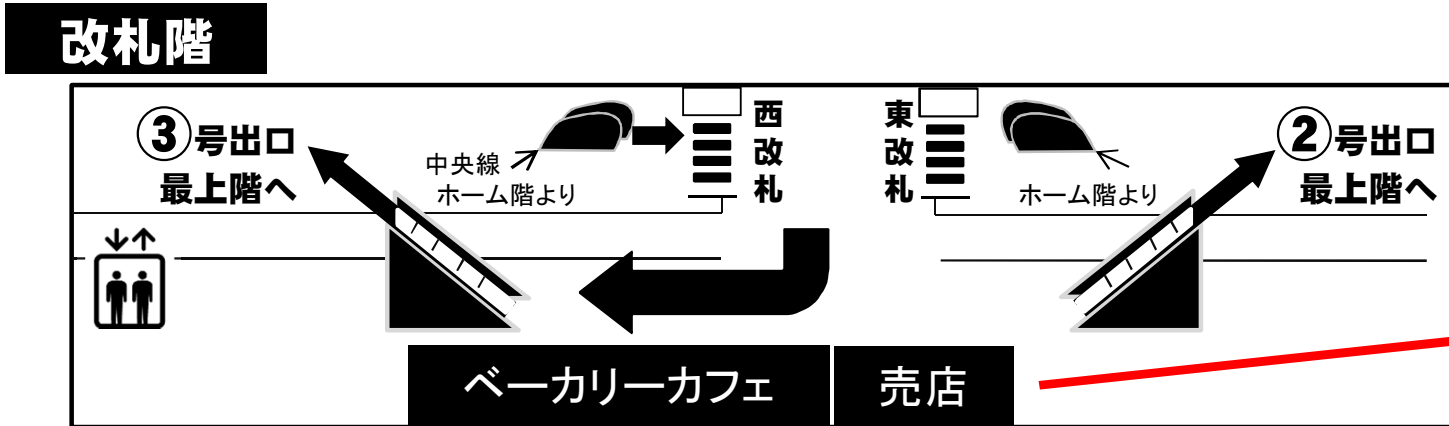

# コスモスクエア駅前 バスのりばご案内

バスの行先表示をご確認下さい  
複数の行き先のバスが来ます

## 回数券販売場所

改札階エスカレーター(②号出口側) 前の売店で販売しております。

営業時間: 平日  
7:30~18:30  
土日祝、年末年始休み