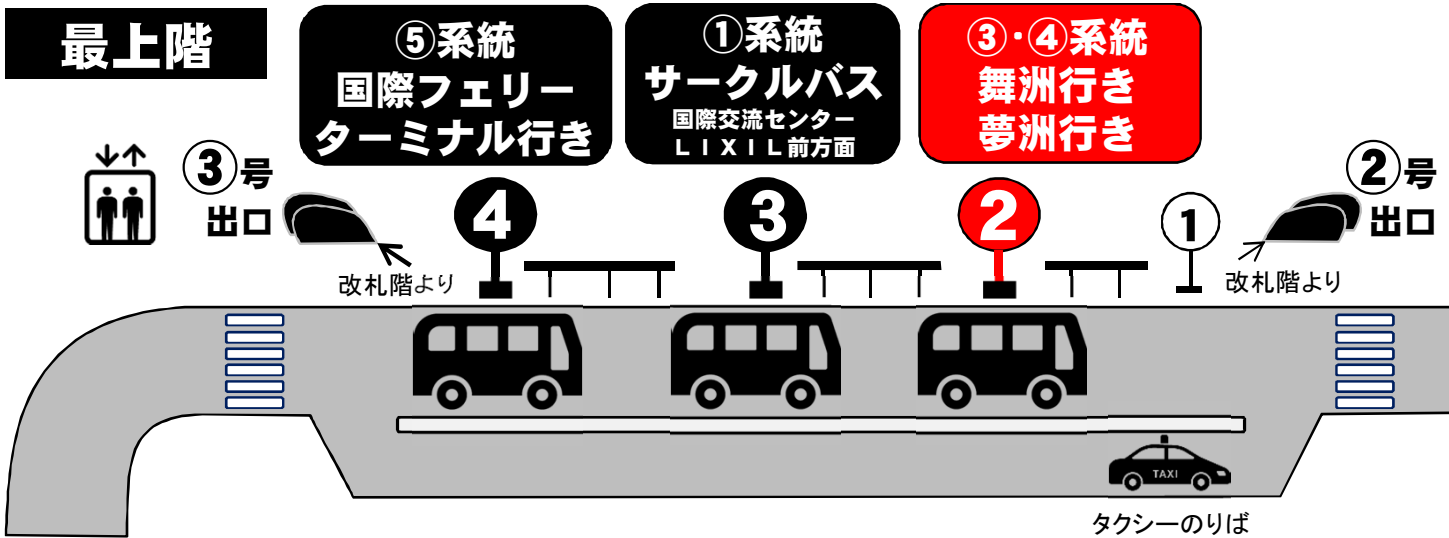

# コスモスクエア駅前 バスのりばご案内

バスの行先表示をご確認下さい  
複数の行き先のバスが来ます

## 回数券販売場所

改札階エスカレーター(②号出口側) 前の売店で販売しております。

営業時間: 平日  
7:30~18:30  
土日祝、年末年始休み