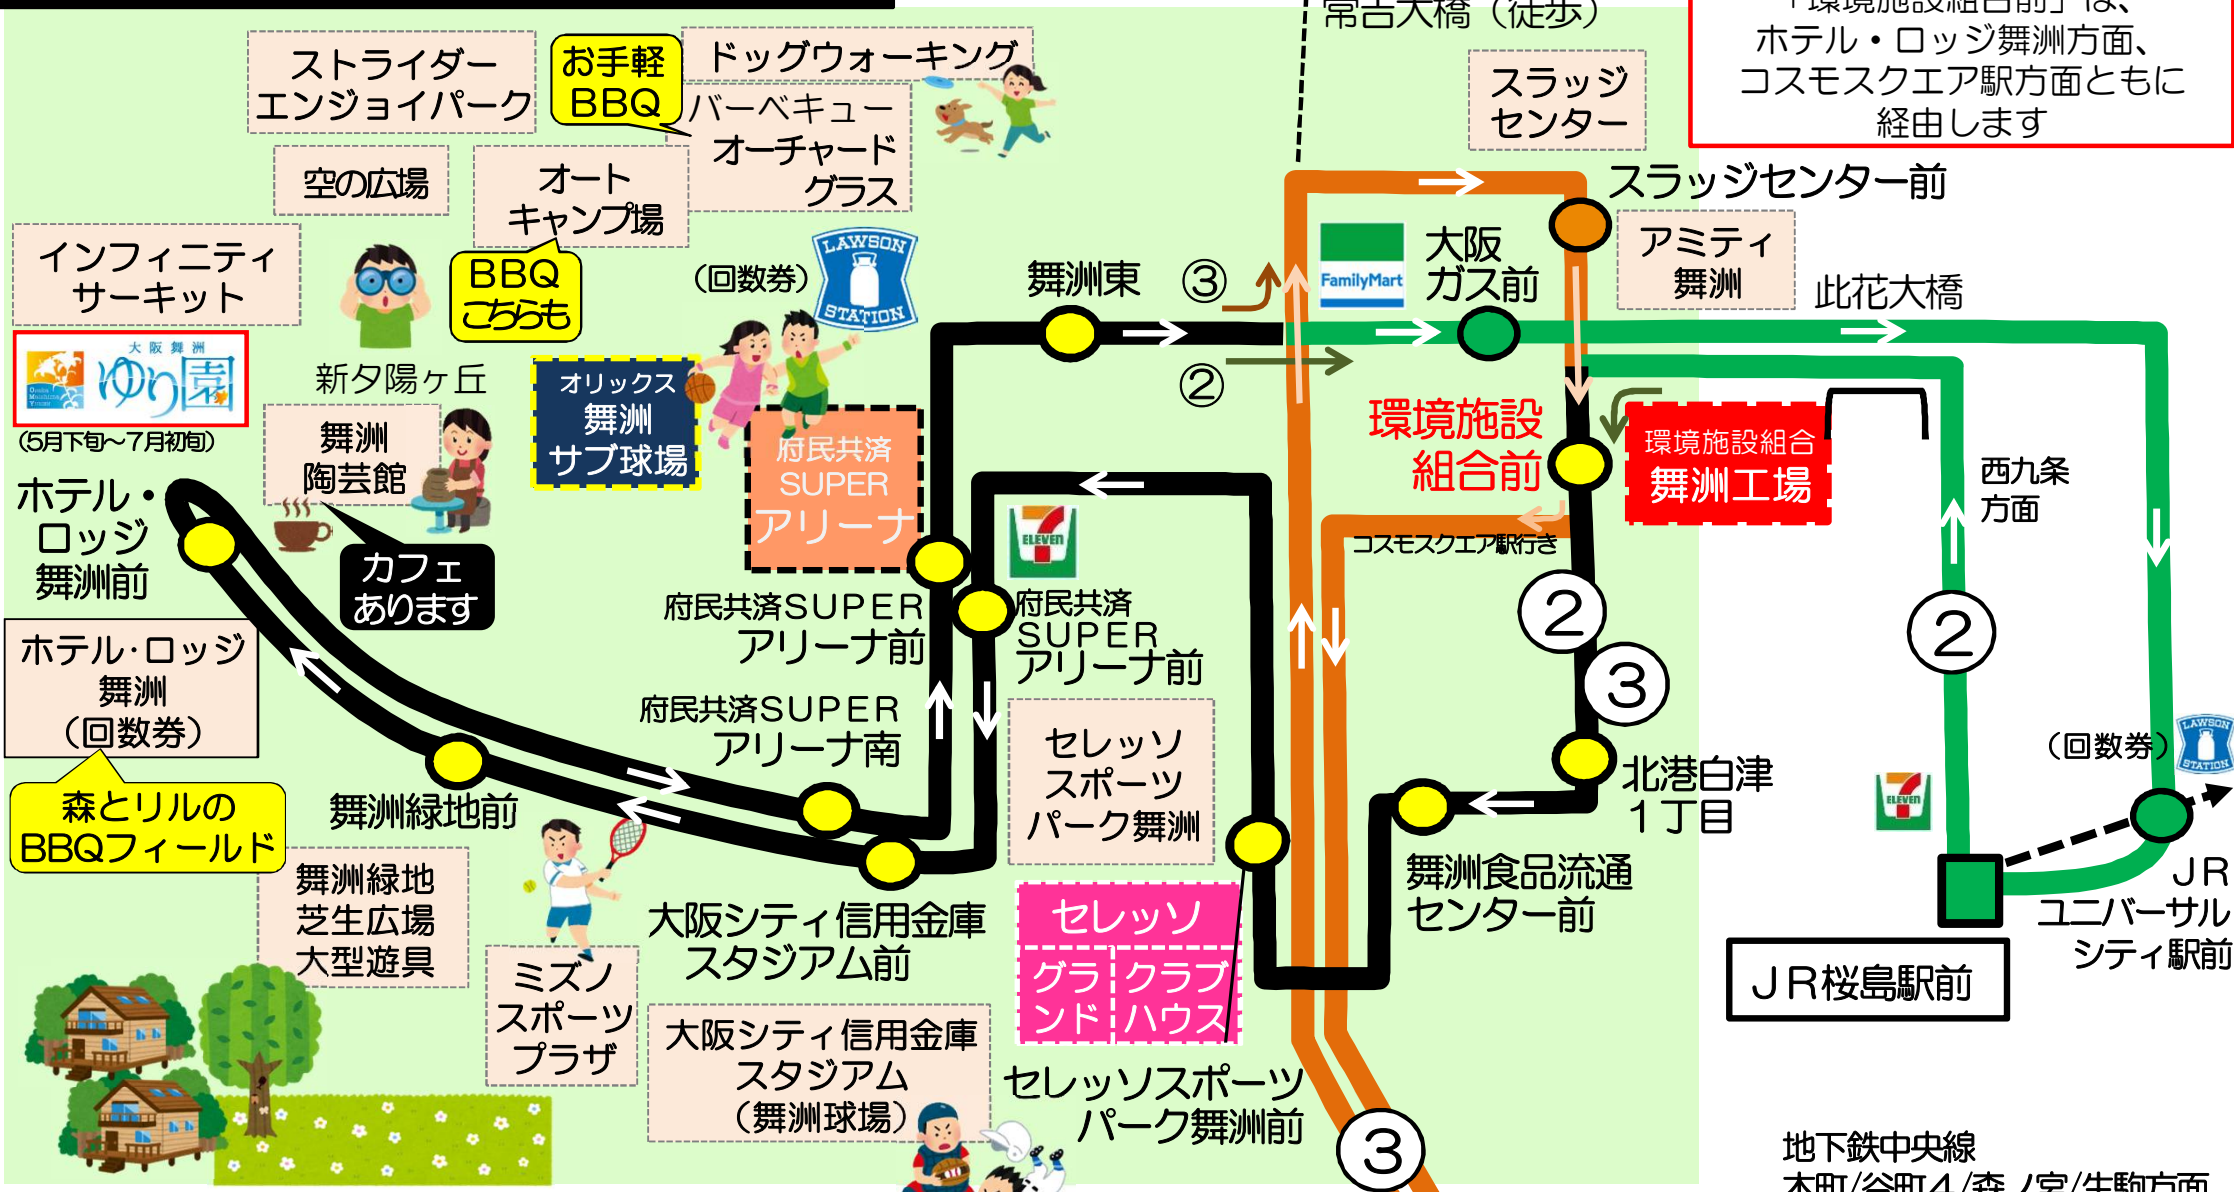

環境施設組合舞洲工場へお越しの方へ 北港バスのご案内

②系統 JR桜島駅方面 舞洲内最後バス停
次は「JRユニバーサルシティ駅」です

《各駅から舞洲工場へ》
環境施設組合舞洲工場
最寄りのバス停は
「環境施設組合前」です

お帰りは行き先によって
便利なバス停が異なります

JR桜島駅方面へは
大きな道路を渡って左側の
「大阪ガス前」から
②系統バスにご乗車ください
※「環境施設組合前」からも乗車
できますが、舞洲内を循環した後
桜島駅方面へ向かいます

コスモスクエア駅へは

「環境施設組合前」から
③系統コスモスクエア駅行き
にご乗車ください
※舞洲内を循環した後、再び当バス停
に戻り、コスモスクエア駅へ向かう
便もあります

舞洲地区路線図／近隣施設ご案内

③系統「スラッジセンター前」「環境施設組合前」は、ホテル・ロッジ舞洲方面、コスモスクエア駅方面ともに経由します

停留所記号について

- ②系統のみ停車
- ③系統のみ停車
- ②・③系統ともに停車

☆BBQへ行かれる方☆
舞洲内にはBBQスポットが複数あります。
ご利用の施設名をご確認下さい

地下鉄
コスモスクエア駅前