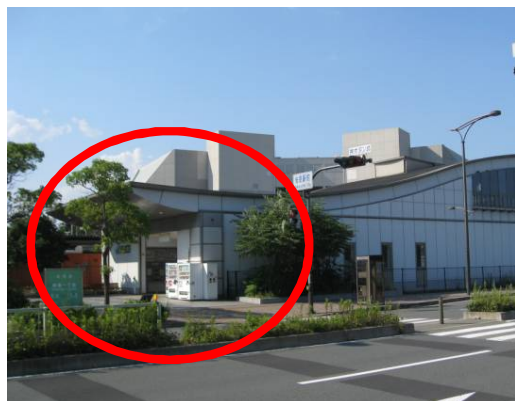

# JR桜島駅前 バスのりば案内

JR桜島駅  
出口は1ヶ所です

横断歩道(ボタン式信号です)  
を渡り右の方へ

市バスのバス停を通り過ぎたところです