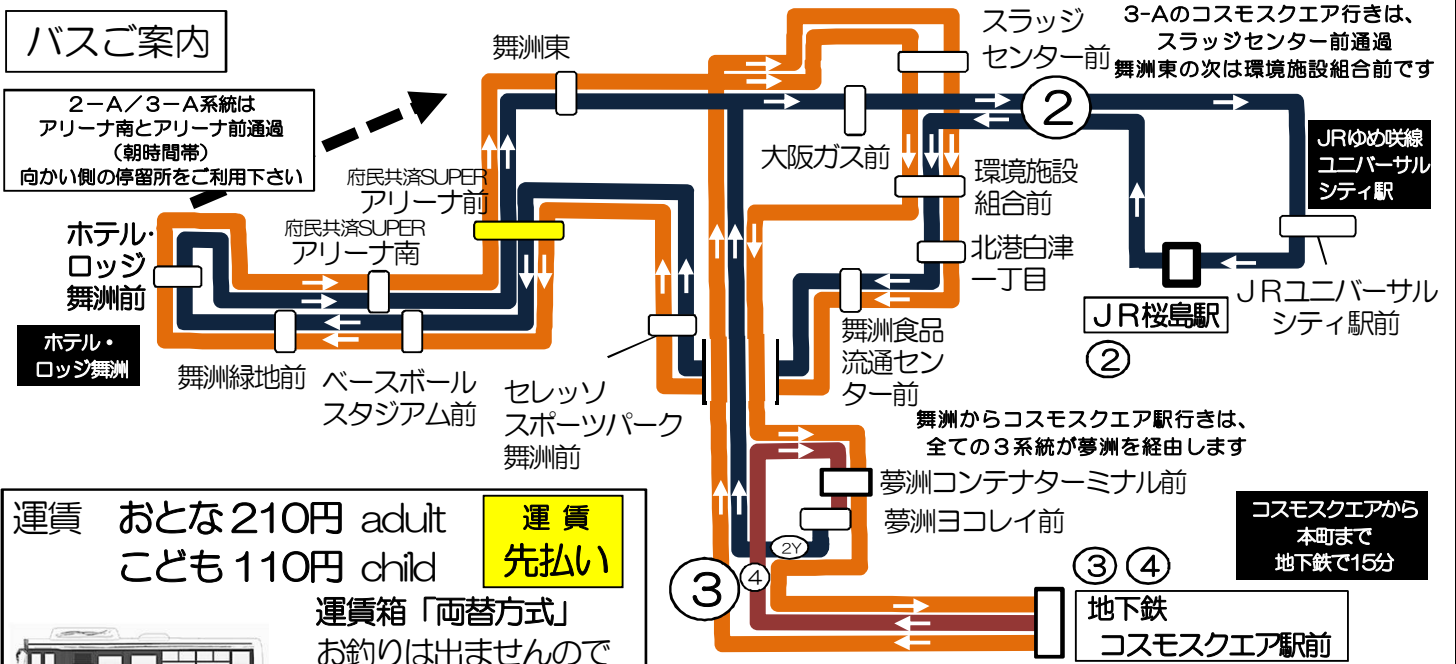

府民共済SUPERアリーナ前発 標準発車時刻表

2系統 JR桜島駅ゆき for JR Universai city station & JR Sakurajima station			3系統 地下鉄コスモスクエア駅ゆき for subway Cosmosquare station		
時	平日 Mon. ~ Fri.	土曜・日曜・祝日 Sat. Sun. National holiday	時	平日 Mon. ~ Fri.	土曜・日曜・祝日 Sat. Sun. National holiday
6			6		
7	この時間帯は向かい側の 停留所からご乗車下さい	この時間帯は向かい側の 停留所からご乗車下さい	7	この時間帯は向かい側の 停留所からご乗車下さい	この時間帯は向かい側の 停留所からご乗車下さい
8					
9	33 54	37 53	9		
10	14 31 51	16 32 53	10	04 24 54	04 24 54
11	09 27 51	09 30 51	11	24 54	24 54
12	10 32 49	09 32 49	12	24 54	24 54
13	09 32 49	09 32 49	13	24 54	24 54
14	09 32 49	09 32 49	14	24 54	24 54
15	09 32 47	09 25 45	15	24 54	24 54
16	08 27 46	01 21 38 57	16	24 44	24 54
17	04 16 26 40 52	17 27 37 57	17	14 34 59	24 54
18	03 16 28 41 52	17 37 57	18	24 49	24 54
19	06 18 31 42 56	17 37 57	19	14 39	24 54
20	13 32 49	17 35 55	20	04 22	22
21	07 28 44	09 43	21	07 52	07 52
22	19 52	17 50	22		

日曜・土曜のみ運行(日曜・祝日運休)
印は土曜のみ運行(日曜・祝日運休)

備考 □ 印:土曜のみ運行(日曜・祝日運休)

バスご案内

2-A/3-A系統は
アリーナ南とアリーナ前通過
(朝時間帯)
向かい側の停留所をご利用下さい

運賃 おとな210円 adult
子ども110円 child

運賃先払い

運賃箱「両替方式」
お釣りは出ませんので
ちょうどの金額を
ご用意下さい。
五千円札・一万円札の
両替はできません。
ピタパ/イコカ等カード類は使用できません。

↑ 入口 ↓ 出口