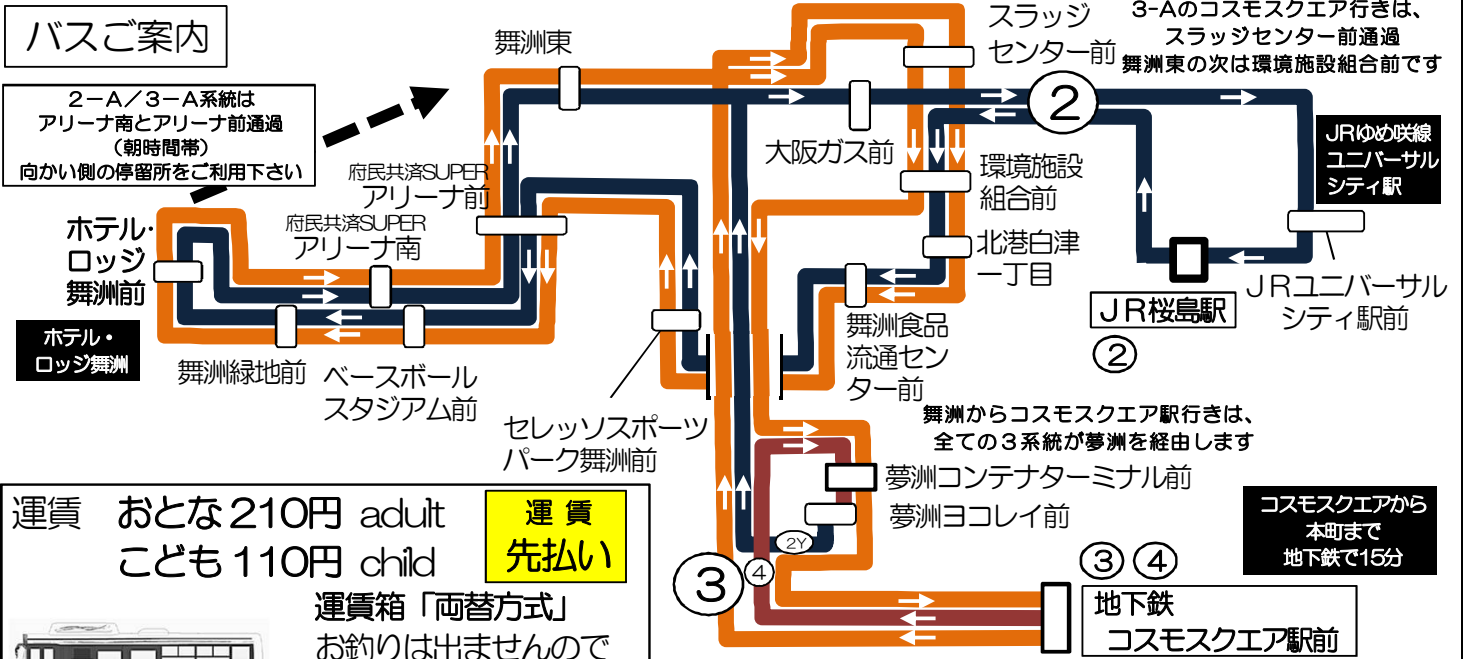

府民共済SUPERアリーナ前発 標準発車時刻表

2系統 ホテル・ロッジ舞洲經由 JR桜島駅ゆき for JR Universalcity Station & JR Sakurajima station			3系統 ロッジ舞洲經由 コスモスクエア駅ゆき for subway Cosmosquare station		
時	平日 Mon. ~ Fri.	土曜・日曜・祝日 Sat. Sun. National holiday	時	平日 Mon. ~ Fri.	土曜・日曜・祝日 Sat. Sun. National holiday
6	57 太斜字:2-A系統	58	6	太斜字:3-A系統	
7	07 17 30 44 54	13 22 33 48	7	01 19 44	02 23 45
8	04 17 28 39 50	01 11 26 39 47	8	02 27 45	05 27 47
9	04 14 26 *37	04 *17	9	11 31	11 31
10	この時間帯は 向かい側の 停留所から ご乗車下さい	この時間帯は 向かい側の 停留所から ご乗車下さい	10	この時間帯は 向かい側の 停留所から ご乗車下さい	この時間帯は 向かい側の 停留所から ご乗車下さい
11					
12					
13					
14					
15					
16					
17					
18					
19					
20					
21					
22					

備考 □印:土曜のみ運行(日曜・祝日運休) *印:ロッジ舞洲止

バスご案内

2-A/3-A系統は
アリーナ南とアリーナ前通過
(朝時間帯)
向かい側の停留所をご利用下さい

運賃 おとな210円 adult
こども110円 child

運賃先払い

運賃箱「両替方式」
お釣りは出ませんので
ちょうどの金額を
ご用意下さい。
五千円札・一万円札の
両替はできません。
ピタパ/イコカ等カード類は使用できません。

↑ 入口 ↓ 出口

回数券販売場所 ☆ホテル・ロッジ舞洲フロント☆コスモスクエア駅売店
☆ローソン舞洲スポーツアイランド店
☆ローソンホテル京阪ユニバーサルタワー店
☆セブンイレブン大阪夢洲店 (210円券のみ)
210円券23枚綴り4,200円/110円券23枚綴り2,200円