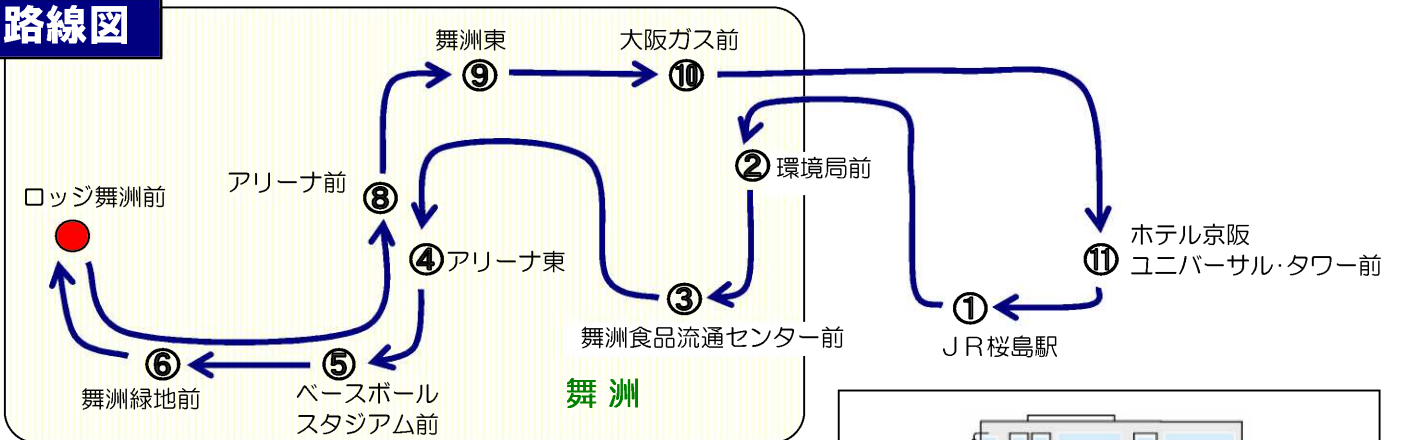

ロッジ舞洲前 発 JR桜島駅行き

標準発車時刻 (分)

時	平日・土曜						日曜・祝日		
	6								
7	8	21	33	44	57	16	27	52	
8	9	20	34	45	56	7	28	47	
9	12	21	32	48	57	7	26	46	
10	8	26	46						
11	6	26	46						
12	6	26	46						
13	6	26	46						
14	6	26	46						
15	6	26	46						
16	6	26	47						
17	2	14	27	39	51	6	27	47	
18	3	15	27	39	51	7	27	47	
19	3	15	27	39	51	7	27	47	
20	3	15	35	55					
21	14	30	50						
22	18						17		

路線図

ご案内

料金 大人 200円
子ども 100円

身体障害者手帳をお持ちの方
及び介護の方(1名まで) 半額

前乗り 中降り
料金先払い
※あらかじめ小銭を御用意願います。

回数券はロッジ舞洲のフロントで販売しております。車内ではお買い求め頂けません。
☆お忘れ物等お問い合わせは、北港バス舞洲オムニセンター (06)6460-5188まで