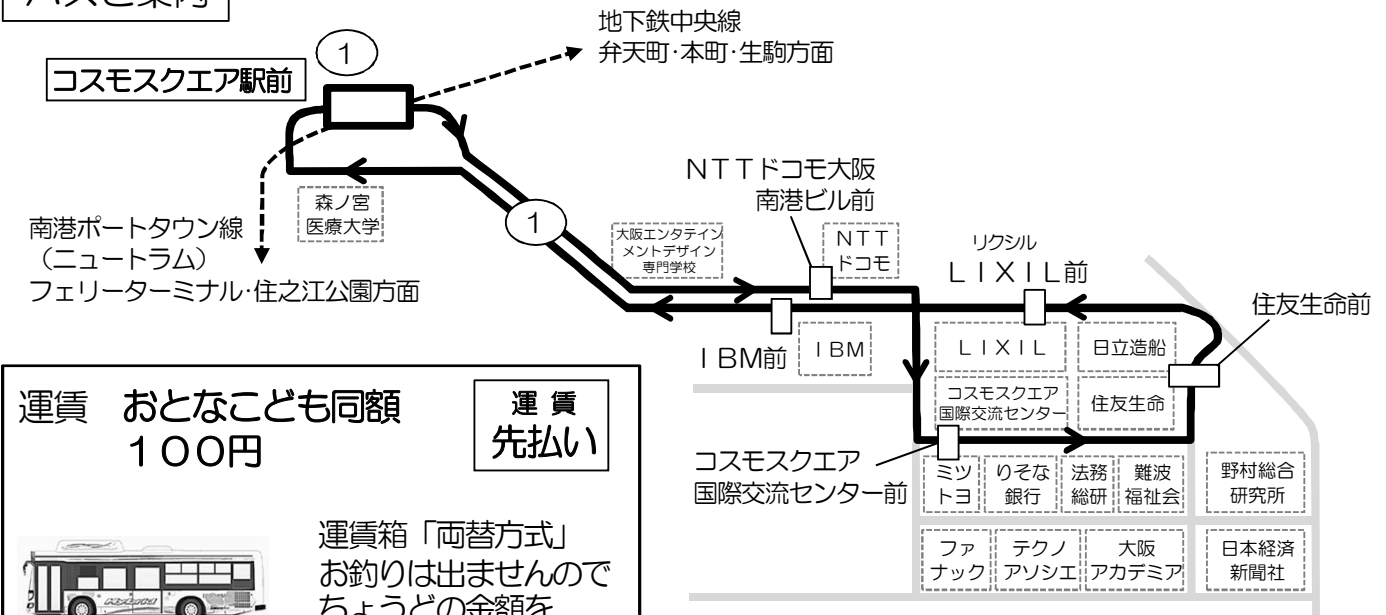

IBM前発 標準発車時刻表
1系統 コスモスクエア駅前 行き

時	平 日	Monday ~ Friday	土曜日 曜祝日 Saturday, Sunday, National Holiday
6			
7	9 16 24 31 37	43 49 55 58	19 39 59
8	← この間3~4分間隔 →		14 39 59
9	3 7 11 15 18 22 26 31 34	39 44 54	19 39
10	4	19 32 47	1 19 39
11	2	17 32 47	1 19 39
12	2	17 32 47	1 19 39
13	2	17 32 47	1 19 39
14	2	17 32 47	1 19 39
15	2	17 32 47	1 19 39
16	2	17 32 47	1 19 39 59
17	2 10	18 25 32 39 46 53	19 39 59
18	0 7 14	21 28 35 42 49 56	19 39 59
19	3 10	17 24 31 38 45 52 59	19 39 59
20	6 13	20 27 34 41 48 56	19 39 59
21	4 13	27 41 55	19 49
22	7	21 37 50	19 39

備考 全便コスモスクエア循環

バスご案内

運賃 おとな子ども同額
100円

運賃先払い

運賃箱「両替方式」
お釣りは出ませんので
ちょうどの金額を
ご用意下さい。
五千円札・一万円札の
両替はできません。
ピタパ/イコカ等カード類は使用できません。

↑ 入口 ↓ 出口

回数券販売場所 ☆コスモスクエア駅売店
100円券20枚綴り2,000円