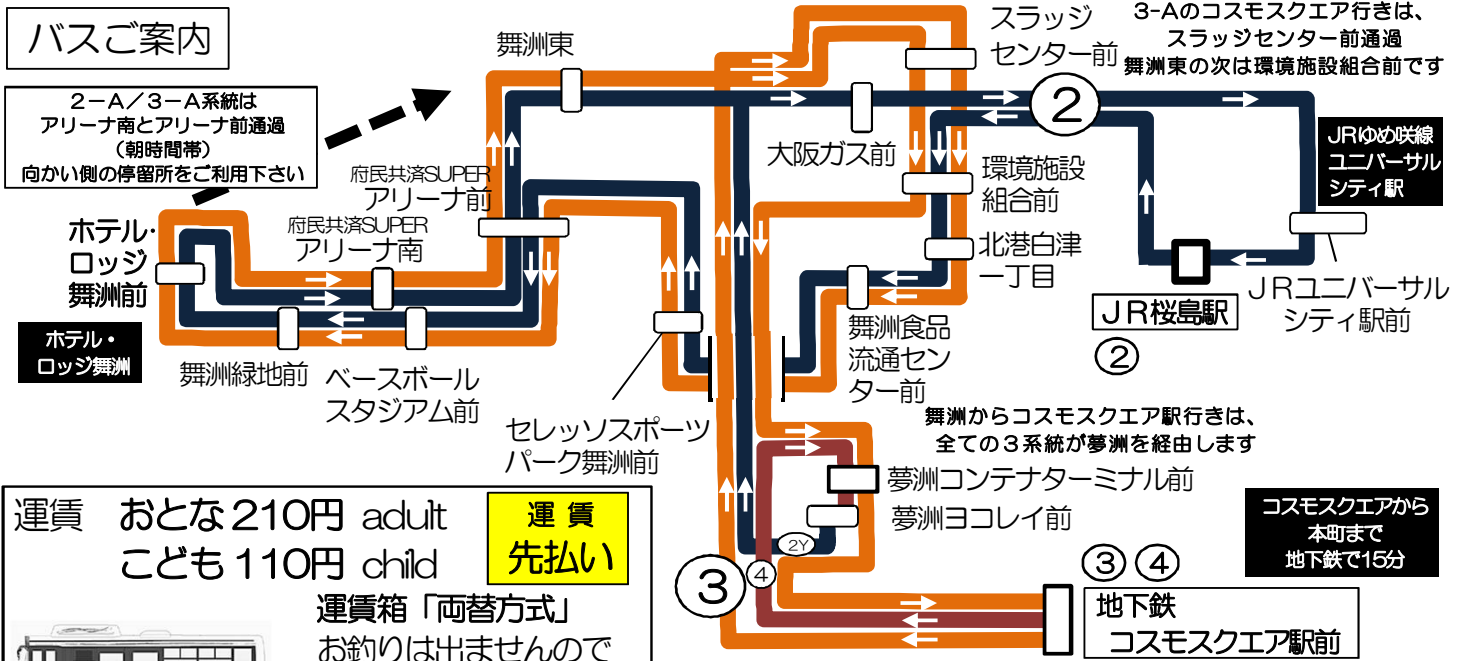

府民共済SUPERアリーナ前発 標準発車時刻表

2系統 ホテル・ロッジ舞洲經由 JR桜島駅ゆき for JR Universalcity Station & JR Sakurajima station			3系統 ロッジ舞洲經由 コスモスクエア駅ゆき for subway Cosmosquare station		
時	平日 Mon. ~ Fri.	土曜・日曜・祝日 Sat. Sun. National holiday	時	平日 Mon. ~ Fri.	土曜・日曜・祝日 Sat. Sun. National holiday
6	57 太斜字:2-A系統	58	6	太斜字:3-A系統	
7	07 17 30 44 54	13 22 33 48	7	01 19 44	02 23 45
8	04 17 28 39 50	01 11 26 39 47	8	02 27 45	05 27 47
9	04 14 26 *37	04 *17	9	11 31	11 31
10	この時間帯は 向かい側の 停留所から ご乗車下さい	この時間帯は 向かい側の 停留所から ご乗車下さい	10	この時間帯は 向かい側の 停留所から ご乗車下さい	この時間帯は 向かい側の 停留所から ご乗車下さい
11					
12					
13					
14					
15					
16					
17					
18					
19					
20					
21					
22					

備考 □印:土曜のみ運行(日曜・祝日運休) \*印:ロッジ舞洲止

**運賃** おとな210円 adult  
こども110円 child

**運賃先払い**

運賃箱「両替方式」  
お釣りは出ませんので  
ちょうどの金額を  
ご用意下さい。  
五千円札・一万円札の  
両替はできません。  
ピタパ/イコカ等カード類は使用できません。

↑ 入口 ↓ 出口

回数券販売場所 ☆ホテル・ロッジ舞洲フロント☆コスモスクエア駅売店  
☆ローソン舞洲スポーツアイランド店  
☆ローソンホテル京阪ユニバーサルタワー店  
☆セブンイレブン大阪夢洲店 (210円券のみ)  
210円券23枚綴り4,200円/110円券23枚綴り2,200円